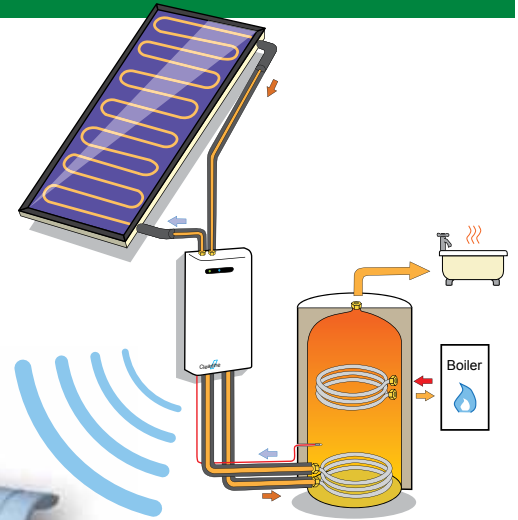

Clearline[®]

Trådlös energimätare

FÖR SOLFÄNGARANLÄGNINGAR (v1.0)

.. Kunskap är makt

- Trådlös display till din solfångaranläggning – hur mycket energi spar jag?
- Enkel och användarvänlig "touch-screen"
- Visar med grafer hur mycket energi jag har sparat

Erfarenheten visar att man kan spara ytterligare energi genom att trimma sin solanläggning.

Clearline Aura hjälper dig att trådlöst hämta information från solanläggningen. Enheten kan placeras i stort sett var som helst i huset, allt för enkel avläsning.

Skärmvisning "temperatur"

Skärmläge "grafer"

Med skärmläge "temperatur" visas den aktuella temperaturen i solfångaren och i ackumulatortanken. Färgen på panelen och tanken ändras från blått (kallt) till orange (varmt) när temperaturen stiger.