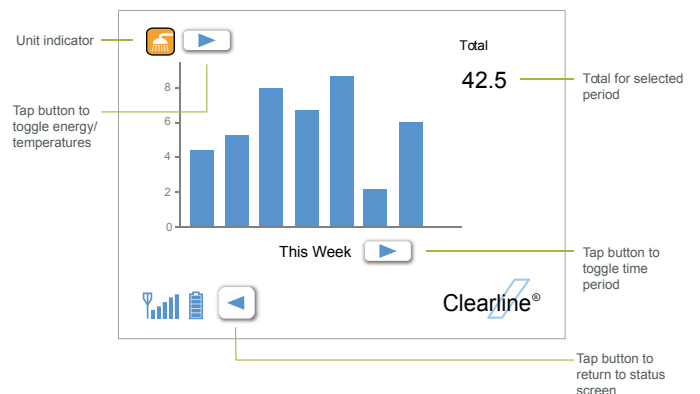

Erfarenheten visar att man kan spara ytterligare energi genom att trimma sin solanläggning.

Clearline Aura hjälper dig att trådlöst hämta information från solanläggningen. Enheten kan placeras i stort sett var som helst i huset, allt för enkel avläsning.

Skärmvisning "temperatur"

Skärmläge "grafer"

Med skärmläge "temperatur" visas den aktuella temperaturen i solfångaren och i ackumulatortanken. Färgen på panelen och tanken ändras från blått (kallt) till orange (varmt) när temperaturen stiger.

Skärmläge "temperatur" visar och antalet kWh som solfångarna genererat under antingen senaste dagen-veckan-månaden-året eller sedan start. Alternativt kan man också se hur många duschar solenergin har sparat/genererat!