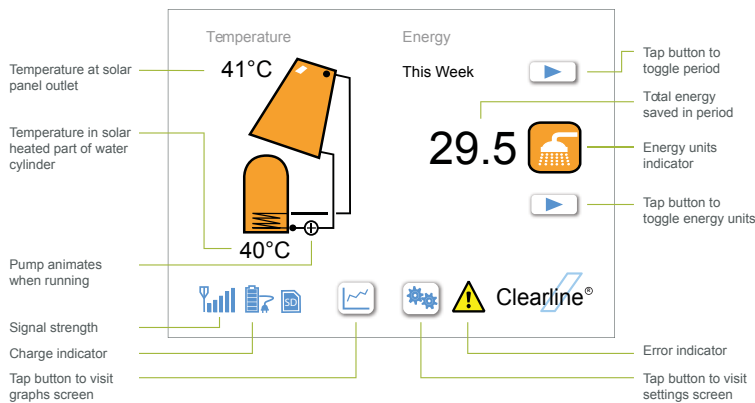

Clearline[®]

Trådlös energimätare

FÖR SOLFÄNGARANLÄGNINGAR (v1.0)

.. Kunskap är makt

- Trådlös display till din solfångaranläggning – hur mycket energi spar jag?
- Enkel och användarvänlig "touch-screen"
- Visar med grafer hur mycket energi jag har sparat

Erfarenheten visar att man kan spara ytterligare energi genom att trimma sin solanläggning.

Clearline Aura hjälper dig att trådlöst hämta information från solanläggningen. Enheten kan placeras i stort sett var som helst i huset, allt för enkel avläsning.

Skärmvisning "temperatur"

Skärmläge "grafer"

Med skärmläge "temperatur" visas den aktuella temperaturen i solfångaren och i ackumulatortanken. Färgen på panelen och tanken ändras från blått (kallt) till orange (varmt) när temperaturen stiger.

Skärmläge "temperatur" visar och antalet kWh som solfångarna genererat under antingen senaste dagen-veckan-månaden-året eller sedan start. Alternativt kan man också se hur många duschar solenergin har sparat/genererat!